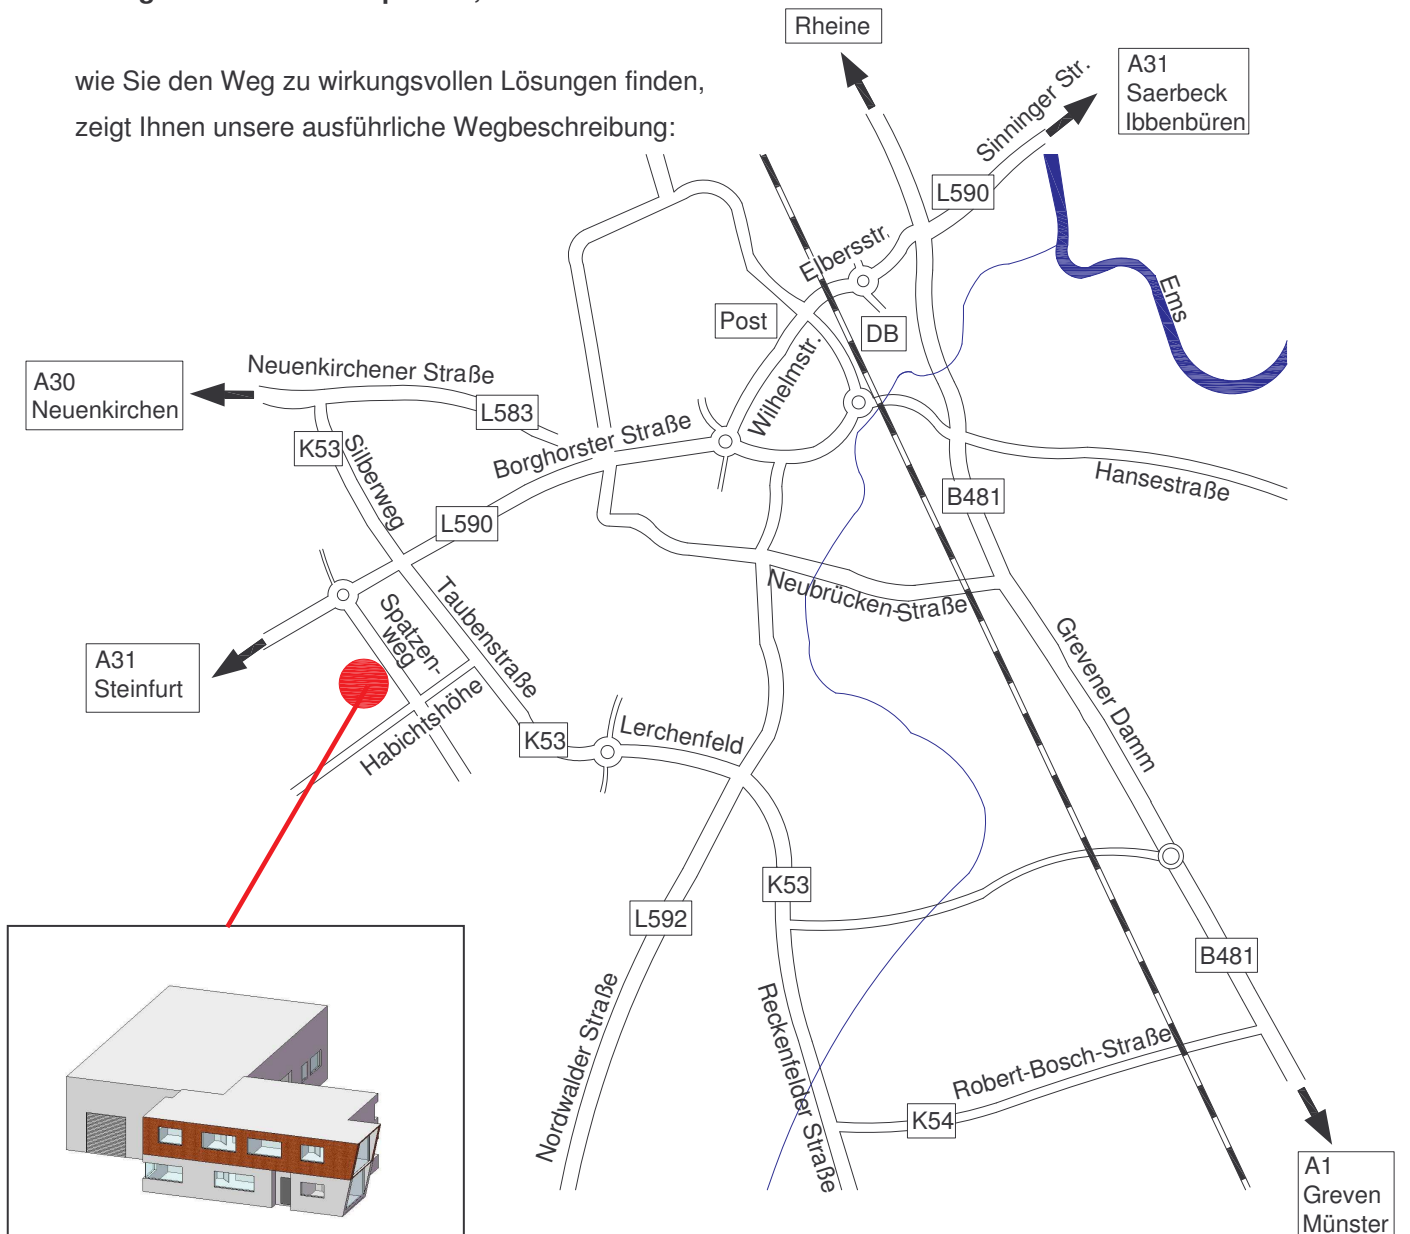

Wegbeschreibung

Sehr geehrte Geschäftspartnerin,
sehr geehrter Geschäftspartner,

wie Sie den Weg zu wirkungsvollen Lösungen finden,
zeigt Ihnen unsere ausführliche Wegbeschreibung:

Spatzenweg 17
48282 Emsdetten

Aus Richtung Bremen

Fahren Sie die Autobahn **A1** in **Richtung Amsterdam** bis Kreuz Lotte

Weiter auf **A30** in **Richtung Amsterdam** (ca. 15km) und die **Ausfahrt 11b (Ibbenbüren)** nehmen

In **Ibbenbüren**, am Kreisverkehr die 3. Ausfahrt nehmen und auf **B219** in **Richtung Münster, Greven, Emsdetten** weiterfahren (ca. 10km)

Dann rechts auf die **B475 (Ibbenbürener Straße)** in **Richtung Saerbeck, Emsdetten**, abbiegen und den Straßenverlauf durch Saerbeck folgen

In Sinnigen weiter auf **L590 (Sinninger Straße)**.

Ortseingang **Emsdetten**

An der 1. Ampelkreuzung (Opel-Elmer) gerade aus weiter in **Richtung Steinfurt** auf **L590 (Elbersstraße, Wilhelmstraße, Borghorster Straße)**.

Am Kreisverkehr **Borghorster Straße**, 3. Ausfahrt **Industriegebiet West-Süd (Spatzenweg)**